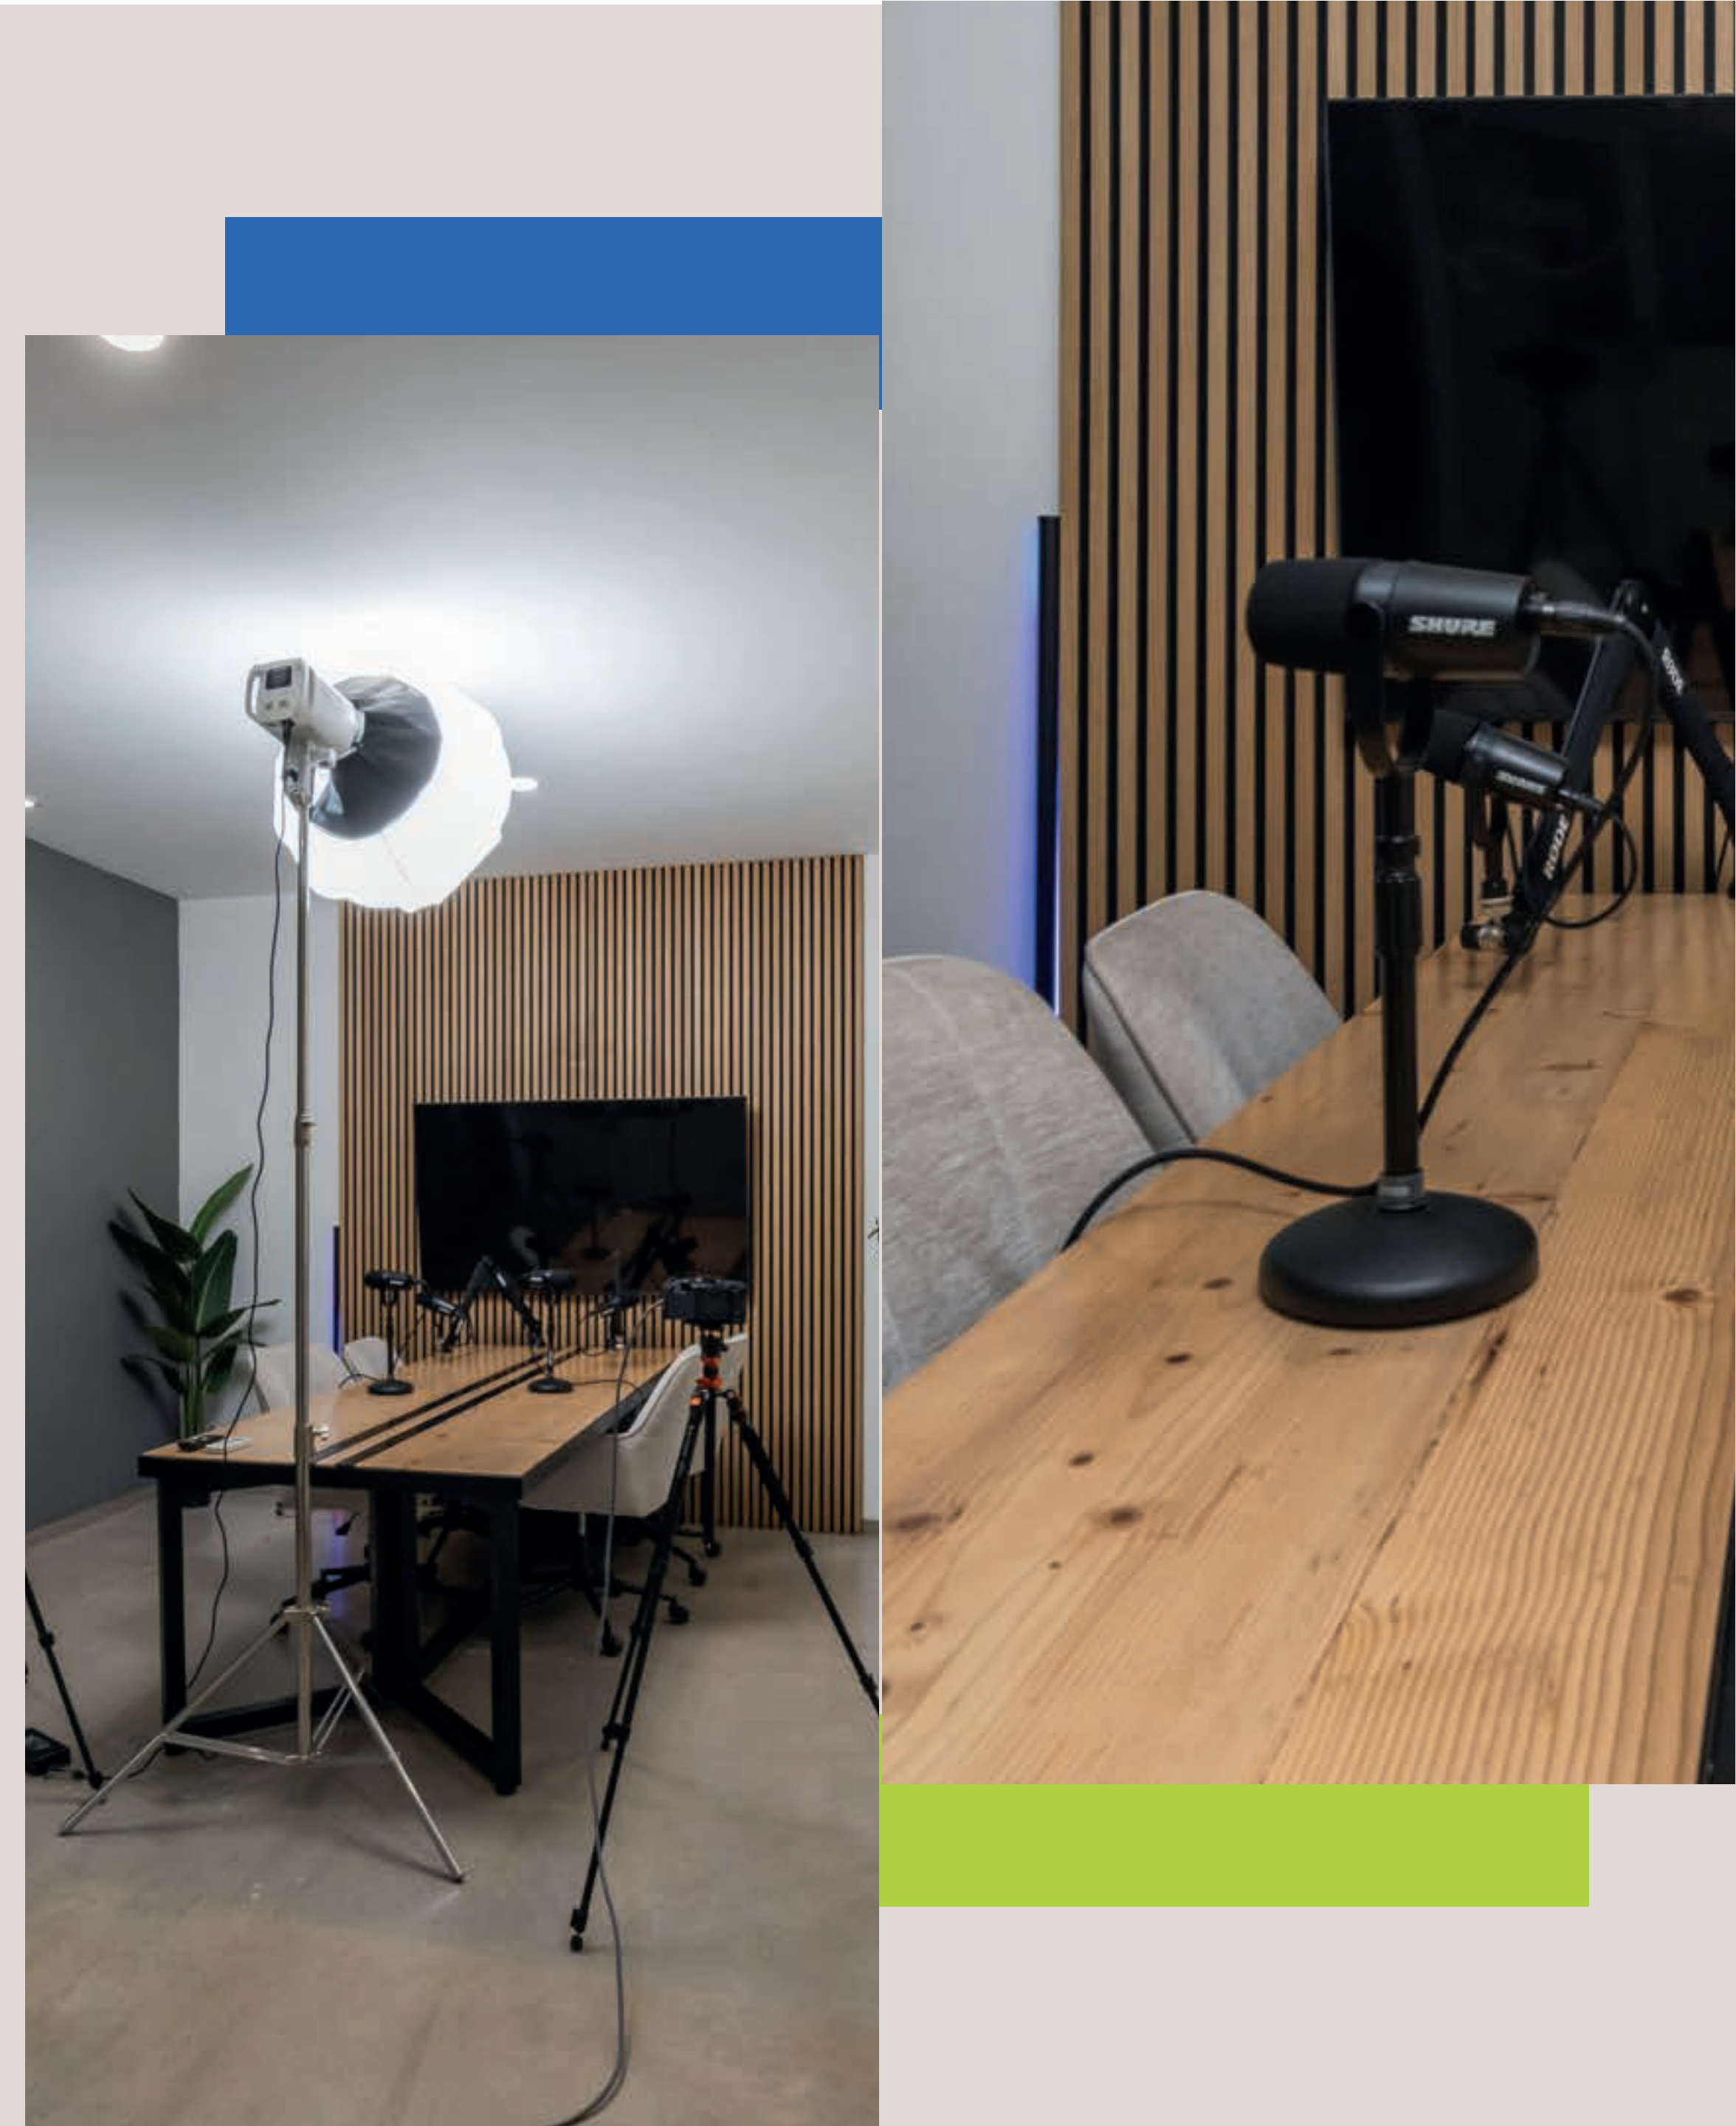

MEMBRESÍAS

SALA DE PODCAST

MEMBRESÍAS	HORAS X MES	MENSUALIDAD	HORA EXTRA
PODCAST PRO ESSENTIAL	3	$ 2,999 MXN	$ 999 MXN
PODCAST PRO FULL	6	$ 4,999 MXN	$ 850 MXN

Incluye:

- Sala de 24 m2 climatizada con internet y pantalla de 65"
- 4 micrófonos marca Shure
- Lámpara amaran Led RGB 300c
- 2 Cámaras de calidad 1920x1080 HD formato Horizontal
- Operador de cámara y audio
- Entrega de video calidad 1920x1080p HD vía Google Drive con audio empataado de los micrófonos y archivo editable.

*La membresía se abona de forma mensual mediante domiciliación bancaria a través de Stripe. Siendo este el único método de pago habilitado

*Las sesiones no son acumulables por mes.

*No incluye área común.

*Sesiones extras se pagan aparte.